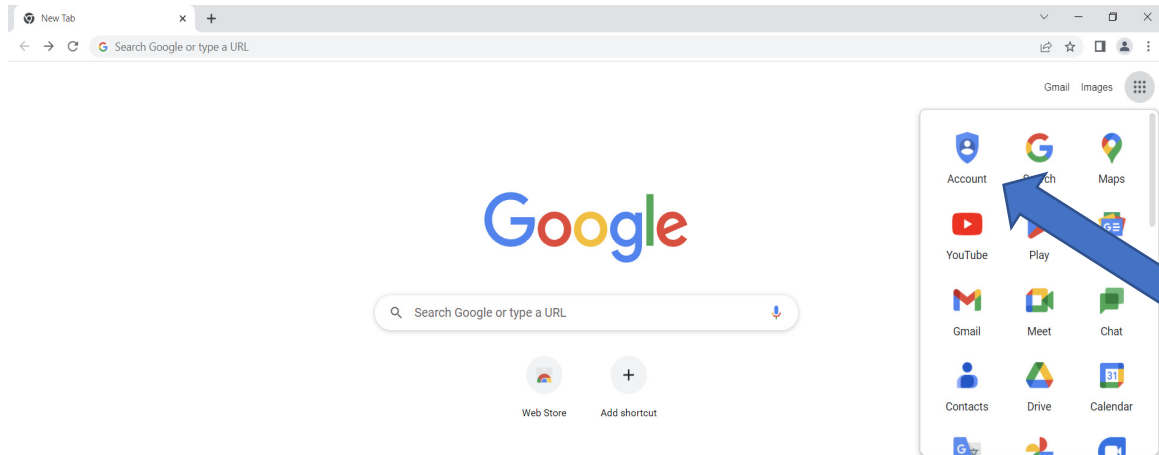

Accesarea contului instituțional din cadrul PLATFORMEI G SUITE FOR EDUCATION

Platforma G SUITE FOR EDUCATION se poate accesa prin intermediul browser-ului Google Chrome.

Google

Alege un cont

 Arina Mircea
arina.mircea@ueb.education [Deconectat\(ă\)](#)