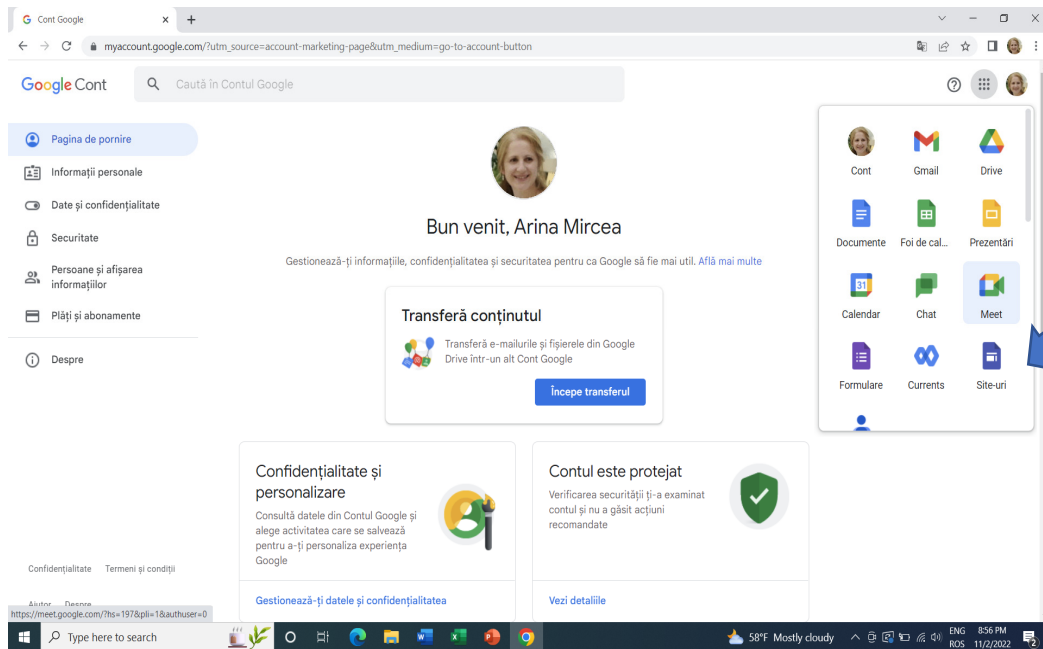

Se apasă:
„Meet,”