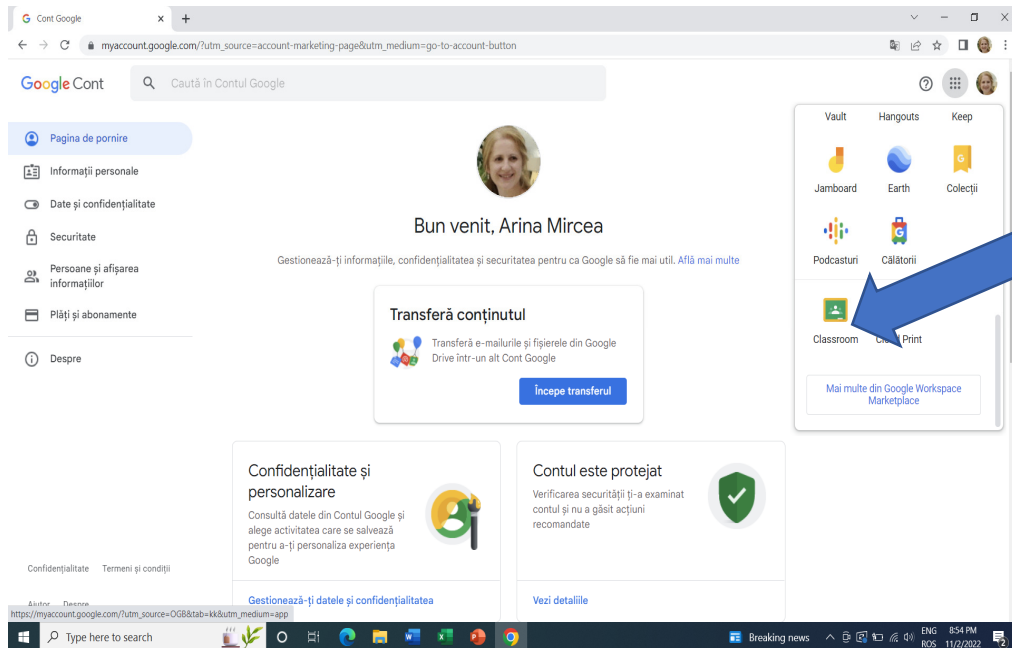

Se apasă:
„Classroom,”